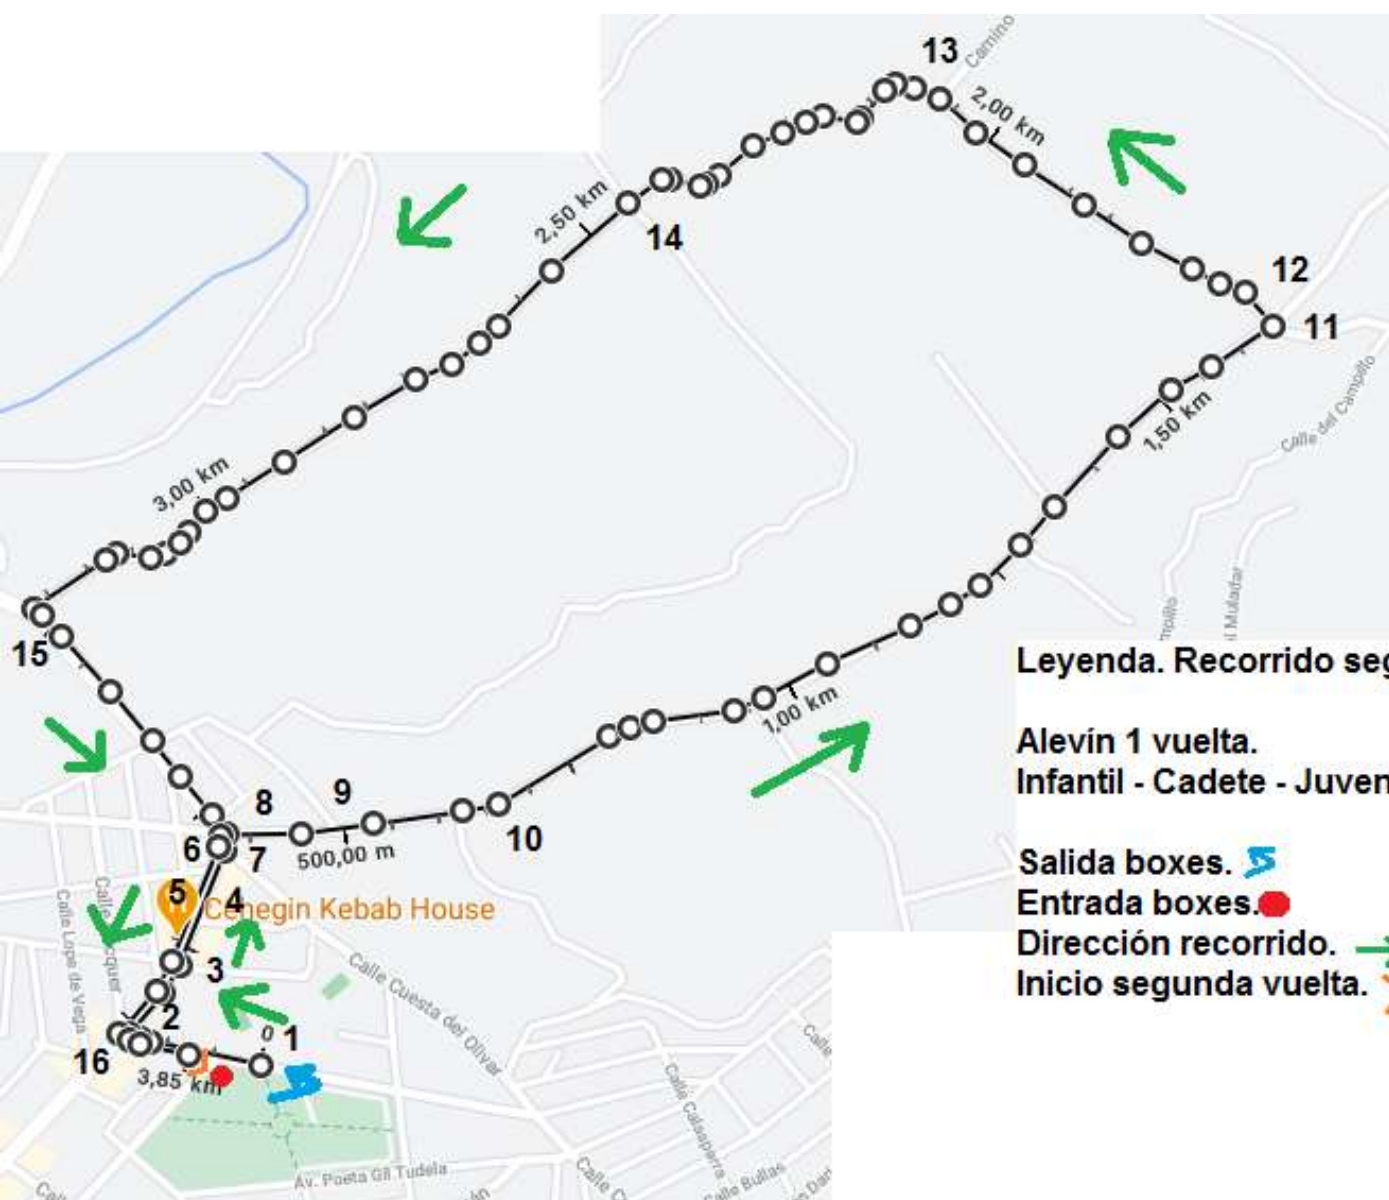

**Recorrido ciclismo duatlón  
de Cehegín.**

Ida y vuelta (carril derecho)

Salida  Giro 

# PERFIL RECORRIDO CICLISMO ABSOLUTO

Distancia

Duración

**Leyenda. Recorrido seg. ciclismo.**

**Alevín 1 vuelta.  
Infantil - Cadete - Juvenil 2 vueltas.**

**Salida boxes.** 

**Entrada boxes.** 

**Dirección recorrido.** 

**Inicio segunda vuelta.** 

## PERFIL RECORRIDO CICLISMO ALEVÍN, INFANTIL, CADETE Y JUVENIL.

**Leyenda. Recorrido seg. ciclismo.**

**Pre-benjamín 1 vuelta.**

**Benjamín 2 vueltas.**

- Salida boxes.** 
- Entrada boxes.** 
- Dirección recorrido.** 
- Inicio segunda vuelta.** 