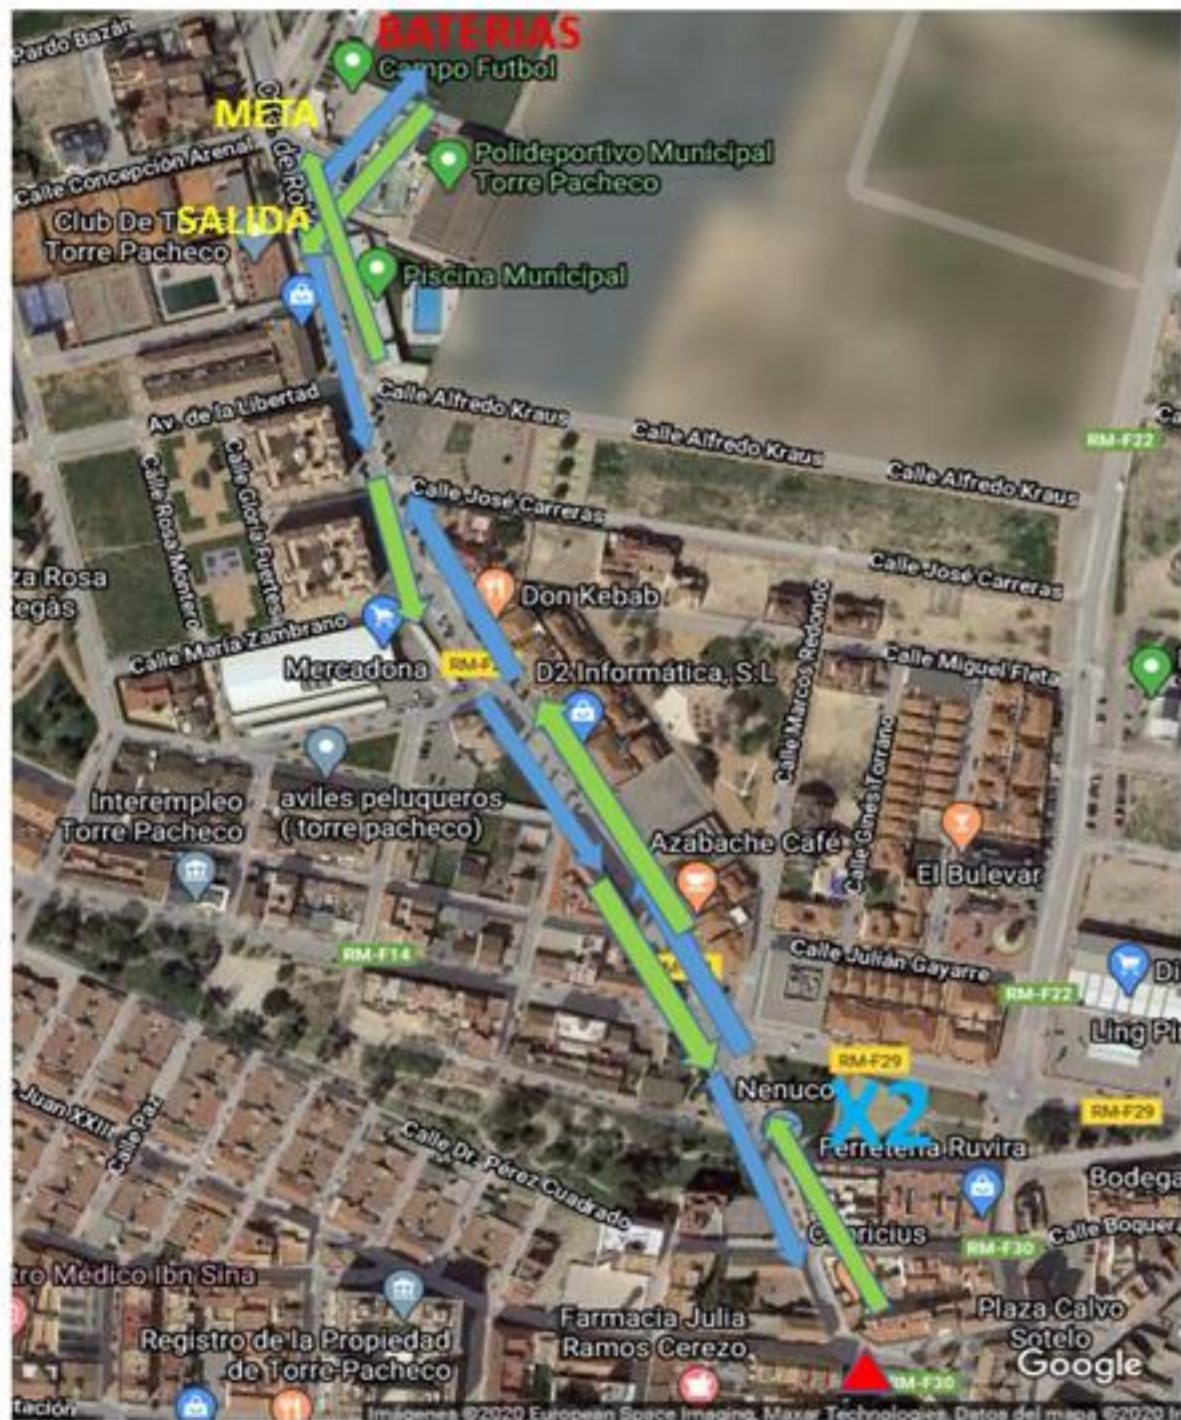

XXVI DUATLON VILLA DE TORRE-PACHECO
DOMINGO, 1 DE MARZO DE 2.020
RECORRIDO A PIE VUELTA JUNIOR/ABSOLUTO

CADETE

LEYENDA:

LEYENDA:

1º TRAMO DEL SEGMENTO 2500m (2 vueltas)

3º SEGMENTO 1.250m (1 VUELTA)

PRE – BENJAMIN 9:40h

LEYENDA:

LEYENDA:

1º SEGMENTO 250M (1 VUELTA)

3º SEGMENTO 125M (1 VUELTA)

BENJAMIN

LEYENDA:

LEYENDA:

1º TRAMO DEL SEGMENTO 500m (2 vueltas)

3º SEGMENTO 250m (1 VUELTA)

ALEVIN

LEYENDA:

I
D
A

V
U
E
L
T
A

LEYENDA:

1º TRAMO DEL SEGMENTO 1000m (2 vueltas)

3º SEGMENTO 500m (1 vuelta)

INFANTIL

LEYENDA:

LEYENDA:

1º TRAMO DEL SEGMENTO 2000m (2 vueltas)

3º SEGMENTO 1000m (1 vuelta)