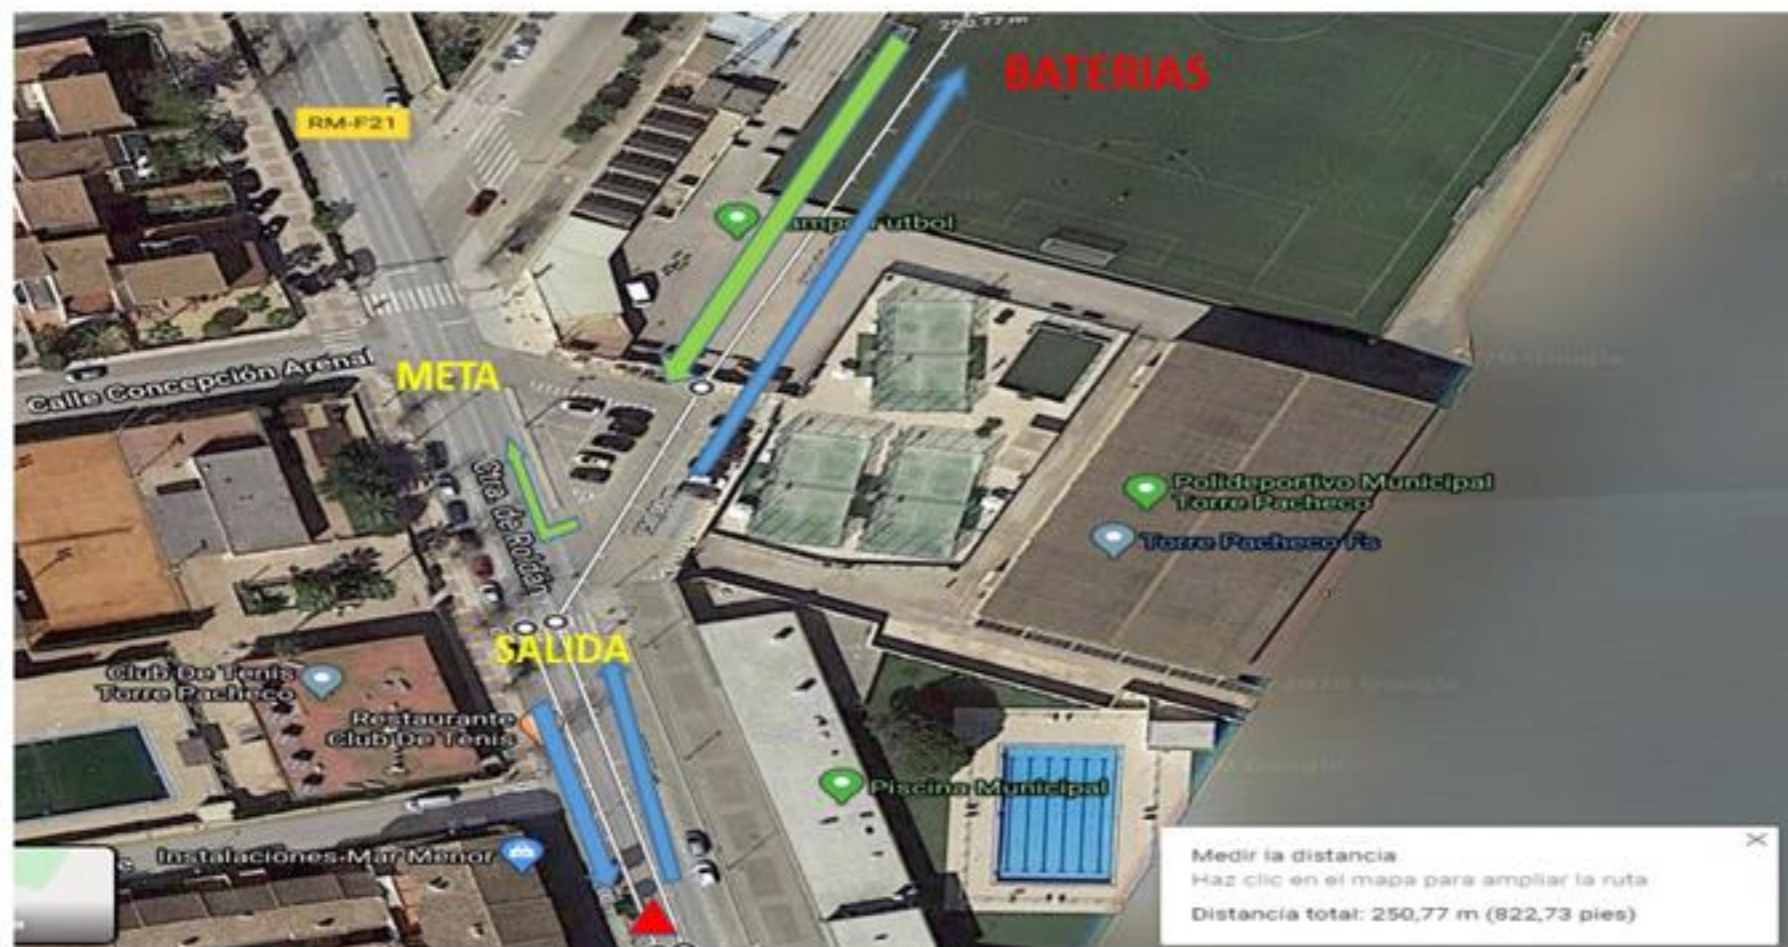

XXVI DUATLON VILLA DE TORRE-PACHECO
DOMINGO, 1 DE MARZO DE 2.020
RECORRIDO A PIE VUELTA JUNIOR/ABSOLUTO

CADETE

LEYENDA:

LEYENDA:

1º TRAMO DEL SEGMENTO 2500m (2 vueltas)

3º SEGMENTO 1.250m (1 VUELTA)

PRE – BENJAMIN 9:40h

LEYENDA:

LEYENDA:

1º SEGMENTO 250M (1 VUELTA)

3º SEGMENTO 125M (1 VUELTA)

BENJAMIN

LEYENDA:

LEYENDA:

1º TRAMO DEL SEGMENTO 500m (2 vueltas)

3º SEGMENTO 250m (1 VUELTA)

ALEVIN

LEYENDA:

I
D
A

V
U
E
L
T
A

LEYENDA:

1º TRAMO DEL SEGMENTO 1000m (2 vueltas)

3º SEGMENTO 500m (1 vuelta)

INFANTIL

LEYENDA:

LEYENDA:

1º TRAMO DEL SEGMENTO 2000m (2 vueltas)

3º SEGMENTO 1000m (1 vuelta)