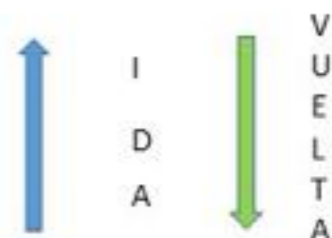

LEYENDA:

LEYENDA:

1º SEGMENTO 250M (1 VUELTA)

3º SEGMENTO 125M (1 VUELTA)

BENJAMIN

LEYENDA:

LEYENDA:

1º TRAMO DEL SEGMENTO 500m (2 vueltas)