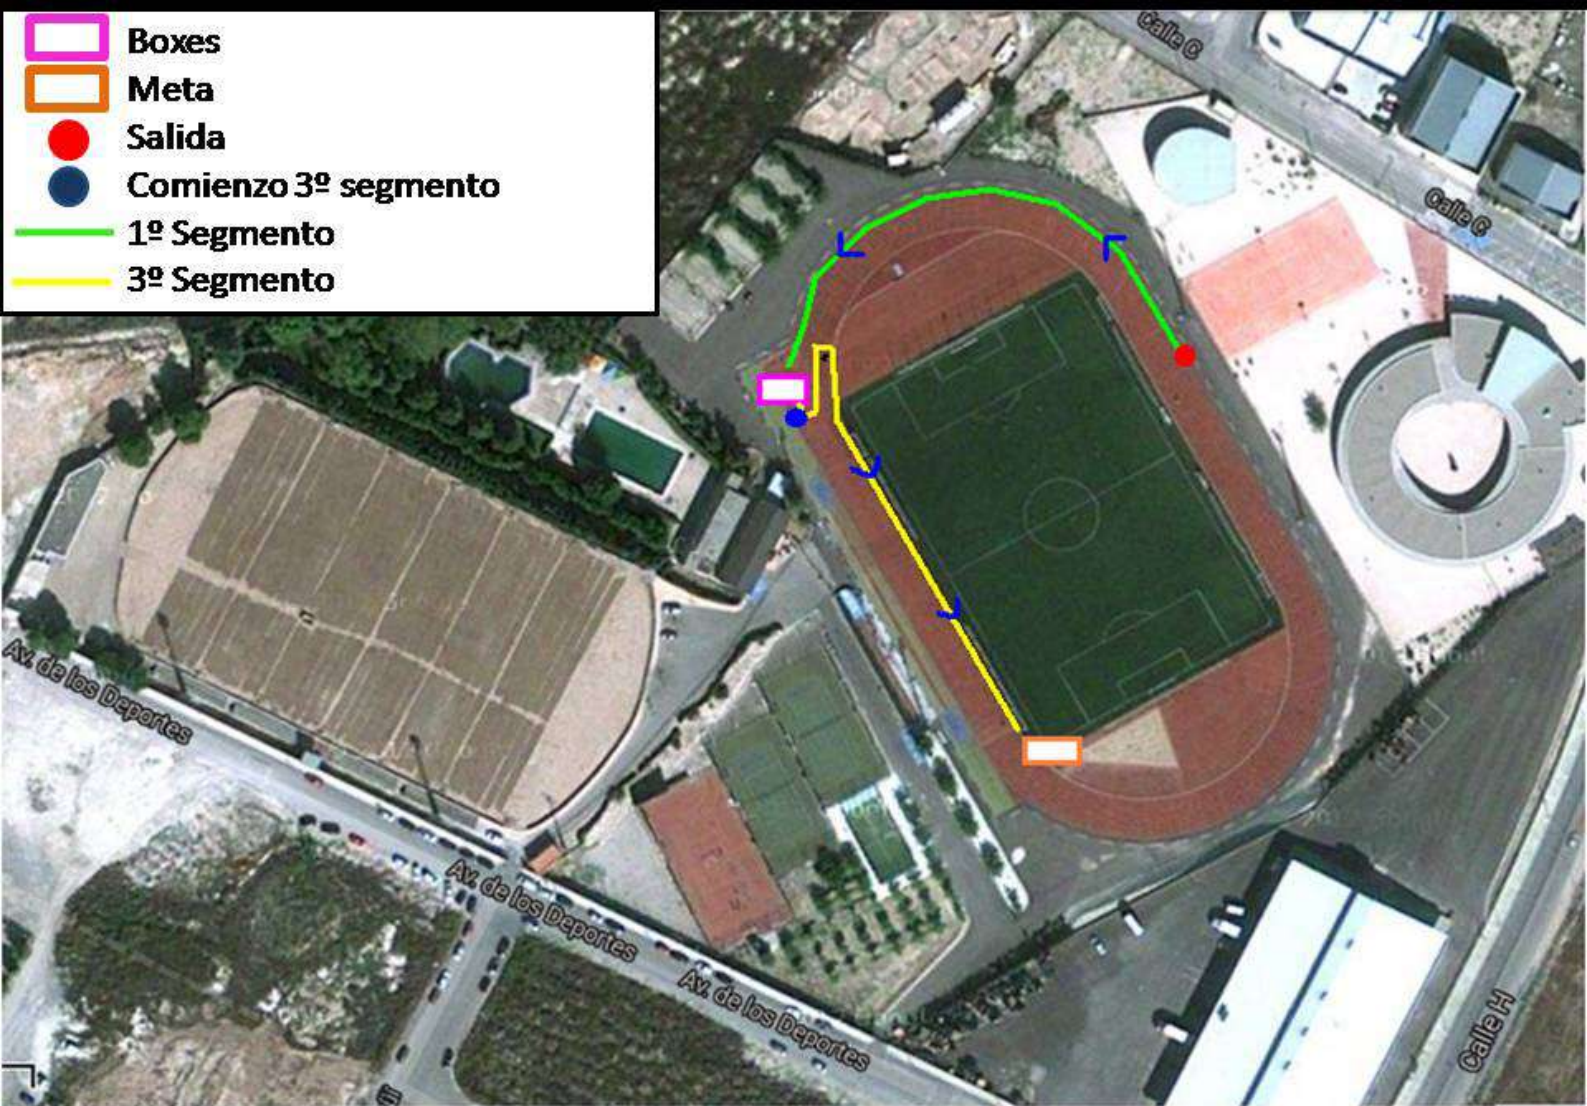

Cehegín

© 2011 Cnes/Spot Image

Image © 2009 DigitalGlobe

Google

Fecha de las imágenes: 8/28/2005 2005

38°05'55.24" N 1°47'55.85" O elev. 534 m

Alt. ojo 3.57 km

# ACUATLON CEHEGÍN – RECORRIDO ALEVÍN

# ACUATLON CEHEGÍN – RECORRIDO BENJAMÍN

# ACUATLON CEHEGÍN – RECORRIDO PREBENJAMÍN

-  Boxes
-  Meta
-  Salida
-  Comienzo 3º segmento
-  1º Segmento
-  3º Segmento