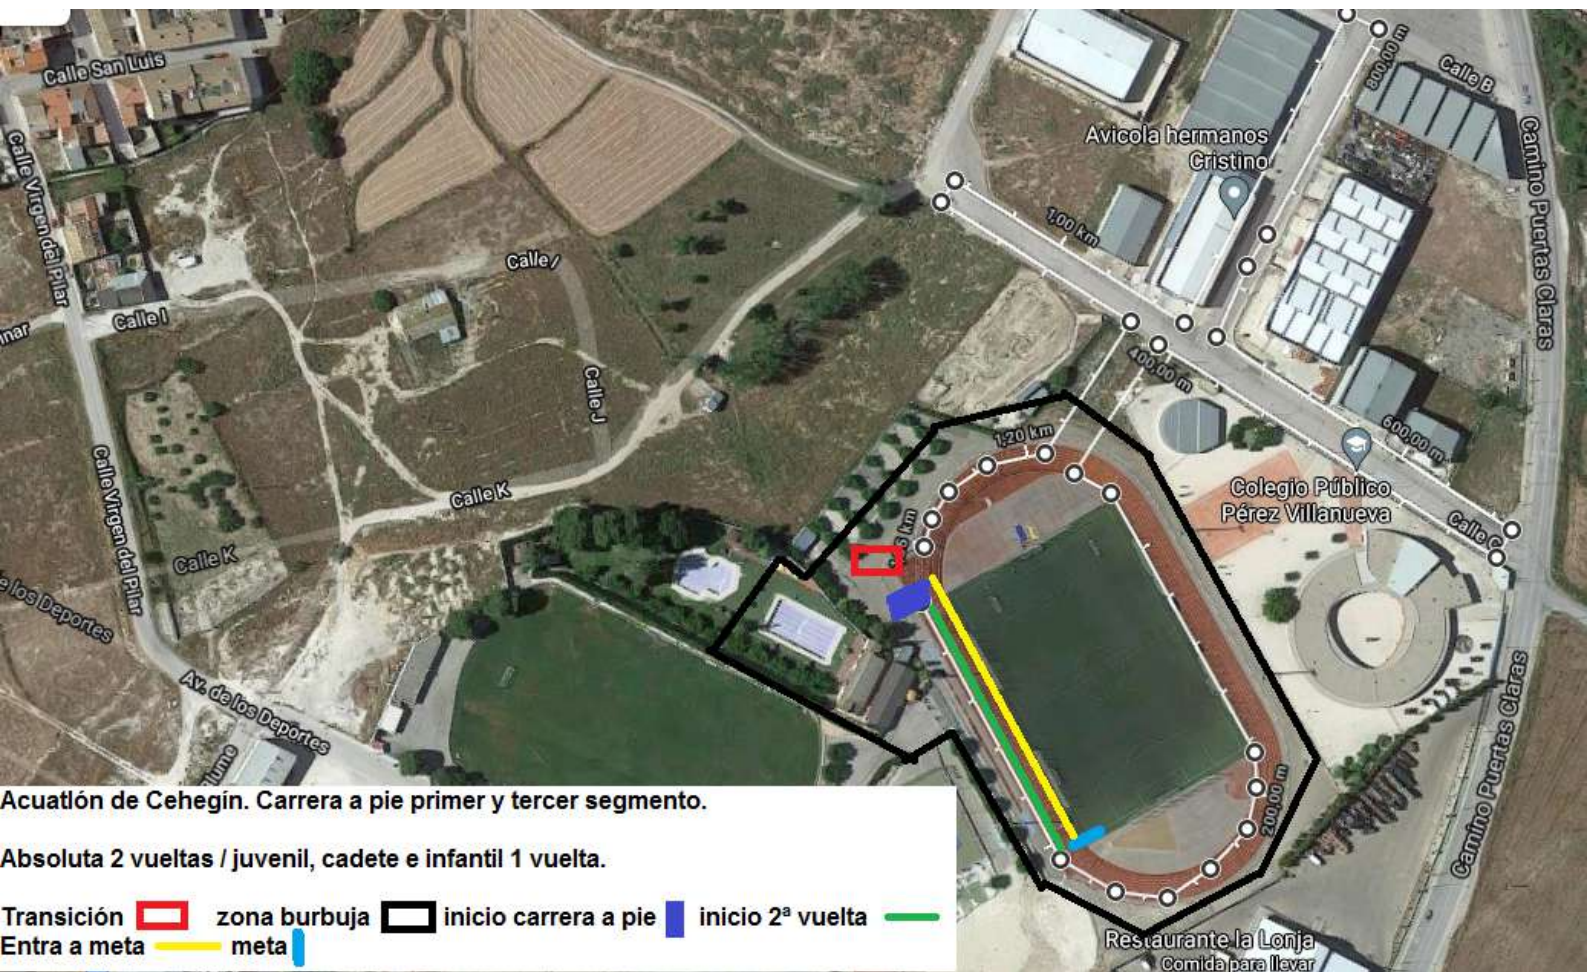

- Entrada a Cehegín desde C-3314
- Entrada a Cehegín desde RM-415 desde Murcia
- Entrada a Cehegín desde RM-415 desde Caravaca-Lorca
- Parking autobuses, Recogida Dorsales, Boxes, Vestuarios e inicio circuito

Cehegín

© 2011 Cnes/Spot Image

Image © 2009 DigitalGlobe

Google

Fecha de las imágenes: 8/28/2005 2005

38°05'55.24" N 1°47'55.85" O elev. 534 m

Alt. ojo 3.57 km

# ACUATLON CEHEGÍN – RECORRIDO BENJAMÍN

# ACUATLON CEHEGÍN – RECORRIDO PREBENJAMÍN

-  Boxes
-  Meta
-  Salida
-  Comienzo 3º segmento
-  1º Segmento
-  3º Segmento