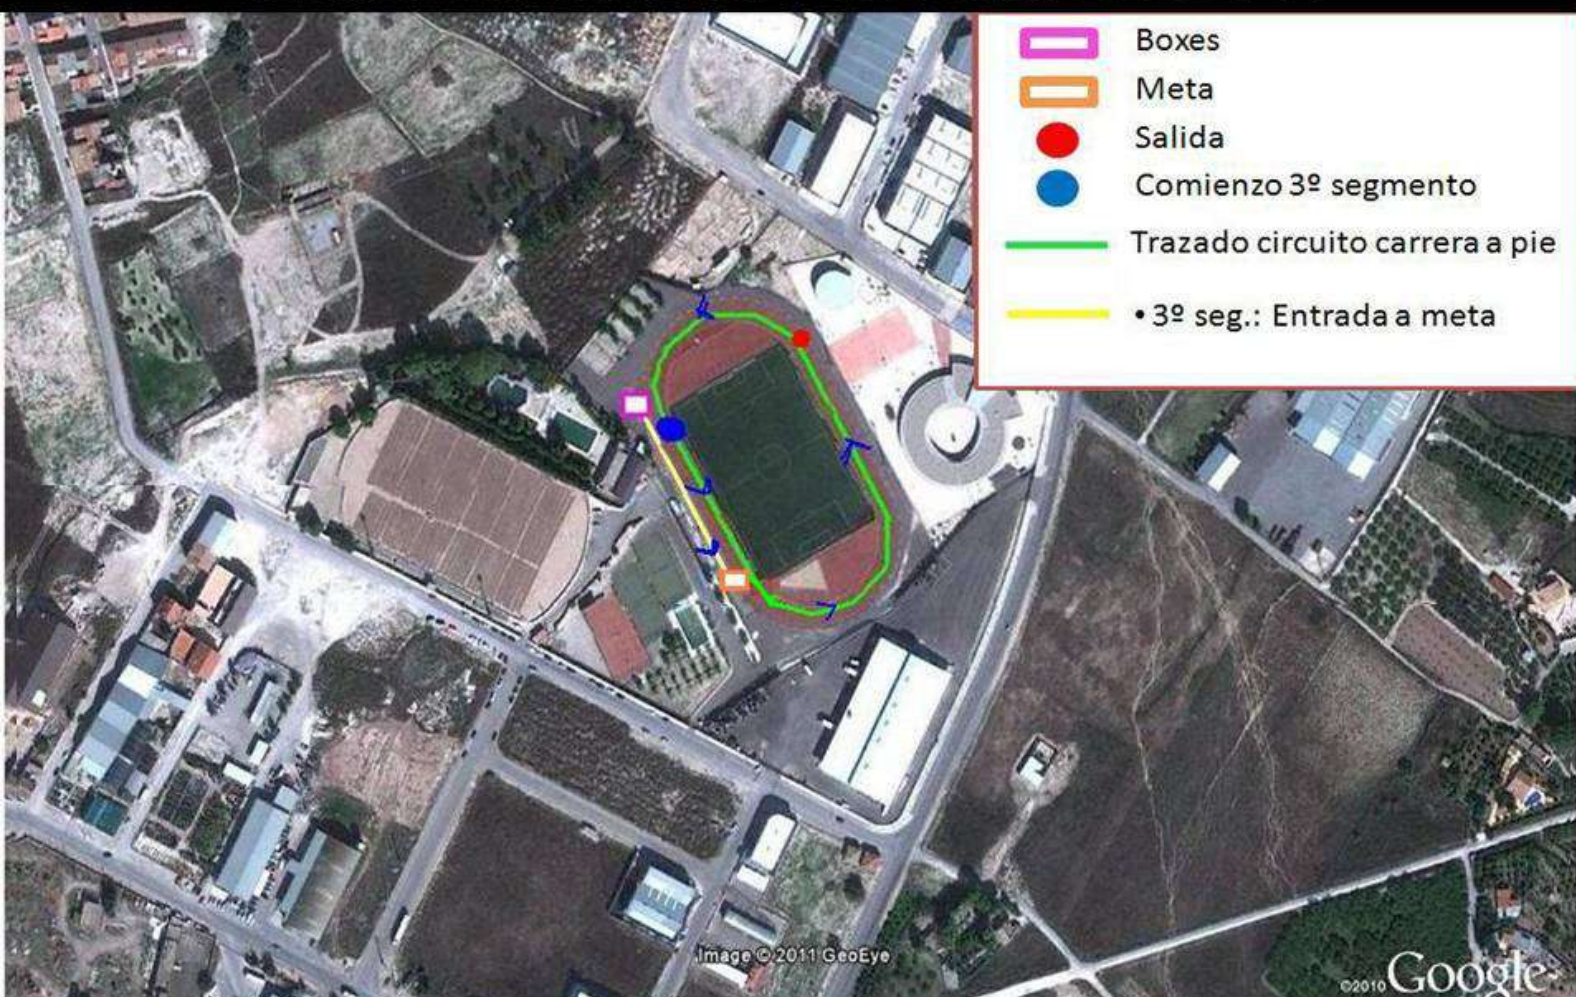

Cehegín

© 2011 Cnes/Spot Image

Image © 2009 DigitalGlobe

Google

Fecha de las imágenes: 8/28/2005 2005

38°05'55.24" N 1°47'55.85" O elev. 534 m

Alt. ojo 3.57 km

# ACUATLON CEHEGÍN – RECORRIDO ALEVÍN

# ACUATLON CEHEGÍN – RECORRIDO BENJAMÍN

# ACUATLON CEHEGÍN – RECORRIDO PREBENJAMÍN

-  Boxes
-  Meta
-  Salida
-  Comienzo 3º segmento
-  1º Segmento
-  3º Segmento