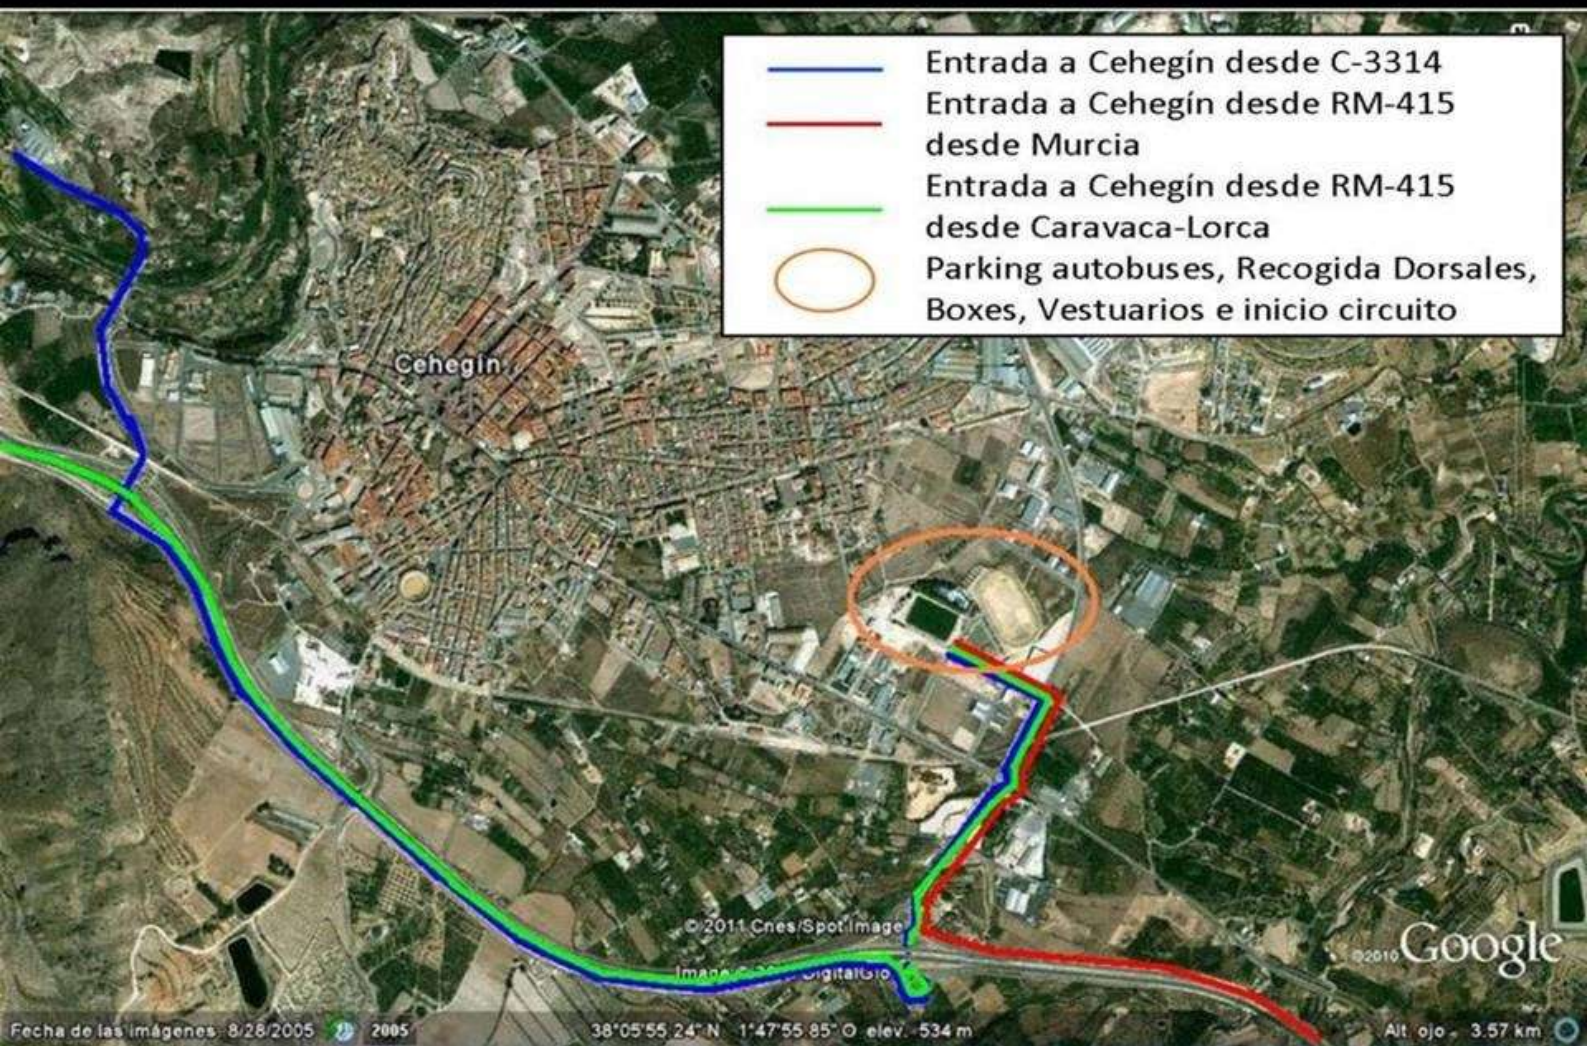

Plano situación triatlón de menores

La zona burbuja está delimitada por la línea negra, los espectadores SÓLO podrán estar en la grada de espectadores.

Calle K

Colegio Público Pérez Villanueva

Salida de Boxes

Tratación

Boxes

Avitallamiento

Recogida de dorsales

ro y bar travillas

Av. de los Deportes

Acceso espectadores

Grada espectadores

Categoría juvenil, cadete e infantil
Carrera a pie:
Boxes 
Inicio carrera a pie 
Inicio segunda vuelta 
Entrada a meta 

Carrera a pie / categoría alevín

Boxes 

Inicio carrera a pie 

Entrada a meta 

Medir la distancia
Haz clic en el mapa para ampliar la ruta
Distancia total: 1,00 km (3.287,44 pies)