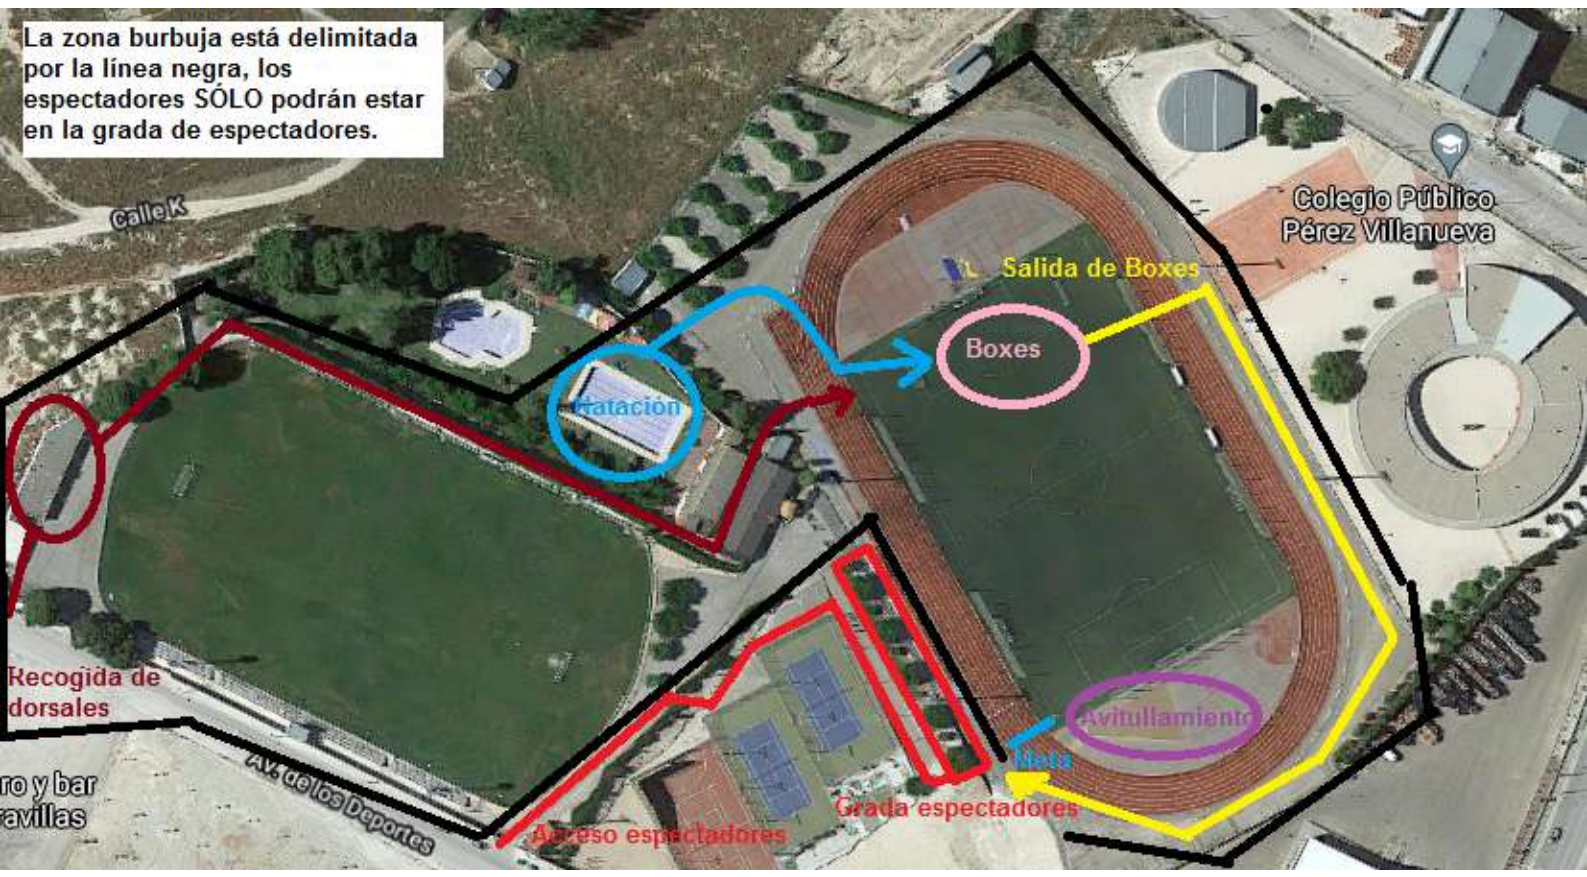

Plano situación triatlón de menores

La zona burbuja está delimitada por la línea negra, los espectadores SÓLO podrán estar en la grada de espectadores.

Calle K

Colegio Público Pérez Villanueva

Salida de Boxes

Tratación

Boxes

Avitallamiento

Recogida de dorsales

ro y bar travillas

Av. de los Deportes

Acceso espectadores

Grada espectadores

Categoría juvenil, cadete e infantil
Carrera a pie:
Boxes 
Inicio carrera a pie 
Inicio segunda vuelta 
Entrada a meta 

Carrera a pie / categoría alevín

Boxes 

Inicio carrera a pie 

Entrada a meta 

Medir la distancia
Haz clic en el mapa para ampliar la ruta
Distancia total: 1,00 km (3.287,44 pies)

Carrera a pie / categoría benjamín

- Boxes 
- Inicio carrera a pie 
- Entrada a meta 

Carrera a pie / categoría prebenjamín

- Boxes 
- Inicio carrera a pie 
- Entrada a meta 