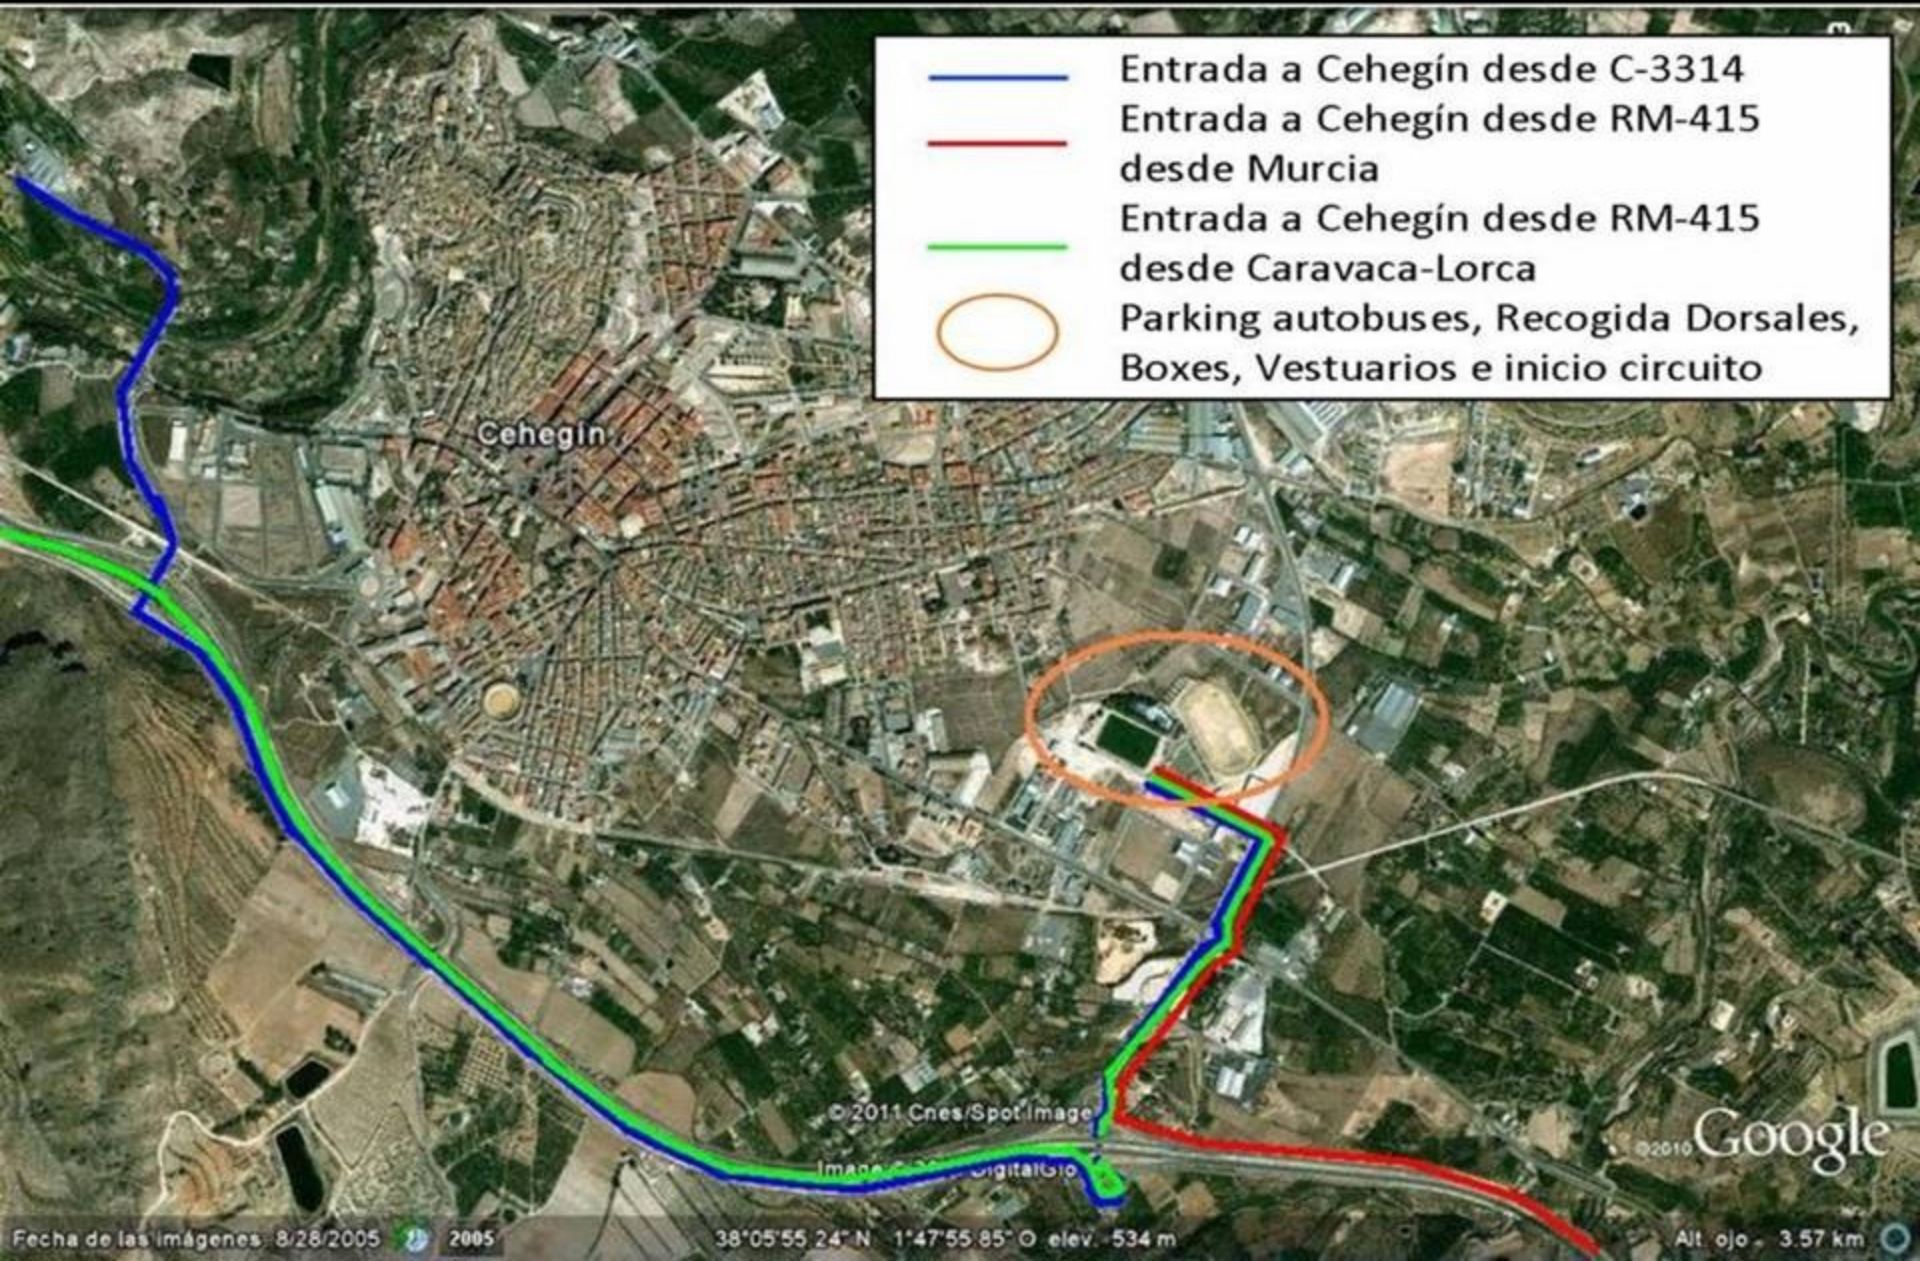

PLANO SITUACIÓN DUATLÓN MENORES CEHEGÍN

- Entrada a Cehegín desde C-3314
- Entrada a Cehegín desde RM-415 desde Murcia
- Entrada a Cehegín desde RM-415 desde Caravaca-Lorca
- Parking autobuses, Recogida Dorsales, Boxes, Vestuarios e inicio circuito

Cehegín

© 2011 Cnes/Spot Image

Image © 2010 DigitalGlobe

© 2010 Google