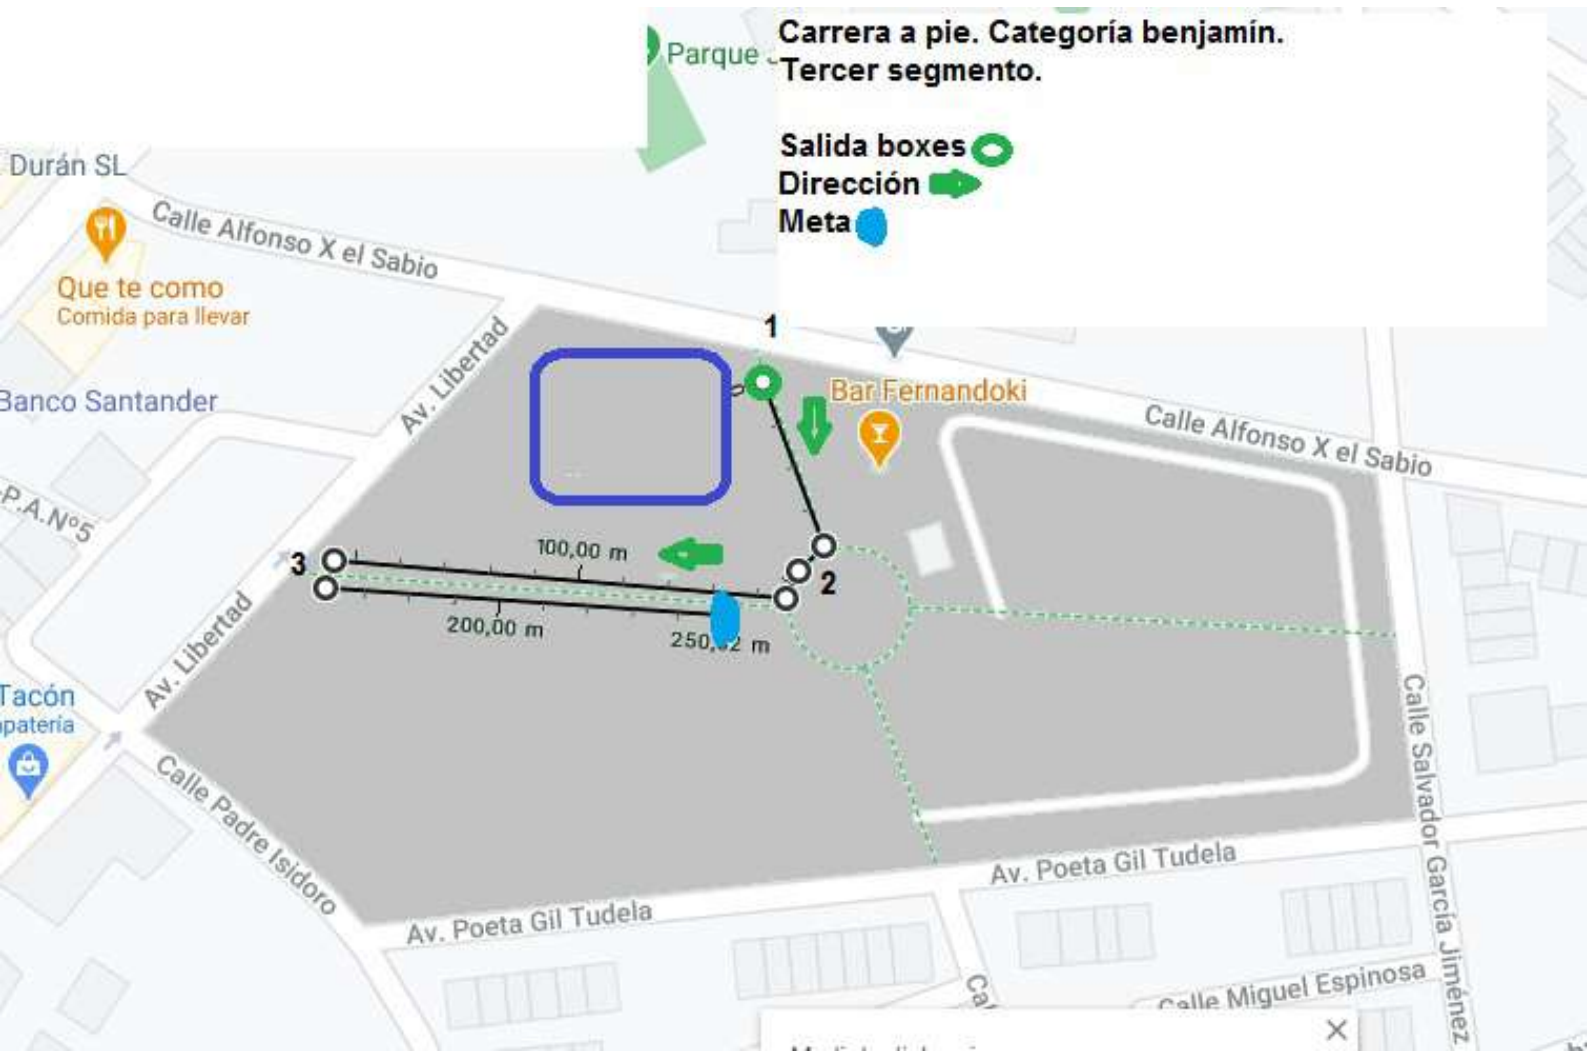

Medir la distancia

Carrera a pie. Categoría alevín.
Tercer segmento.

Salida boxes
Dirección
Meta

**Carrera a pie. Categoría benjamín.
Primer Segmento.**

- Salida 
- Entrada boxes 
- Dirección 
- Boxes 
- Inicio ciclismo 

Parque Carrera a pie. Categoría benjamín.
Tercer segmento.

Salida boxes 
Dirección 
Meta 

Carrera a pie. Categoría Infantil - cadete - juvenil
 Primer Segmento. 2 vueltas.

- Salida 
- Entrada boxes 
- Dirección 
- Boxes 
- Inicio ciclismo 
- Inicio segunda vuelta 

**Carrera a pie. Categoría pre-benjamin.
Primer segmento.**

- Salida 
- Entrada boxes 
- Dirección 
- Boxes 
- Inicio ciclismo 

Carrera a pie. Categoría pre-benjamín.
Tercer segmento.

Salida boxes 
Dirección 
Meta 

Bar Fernandoki

125,53 m