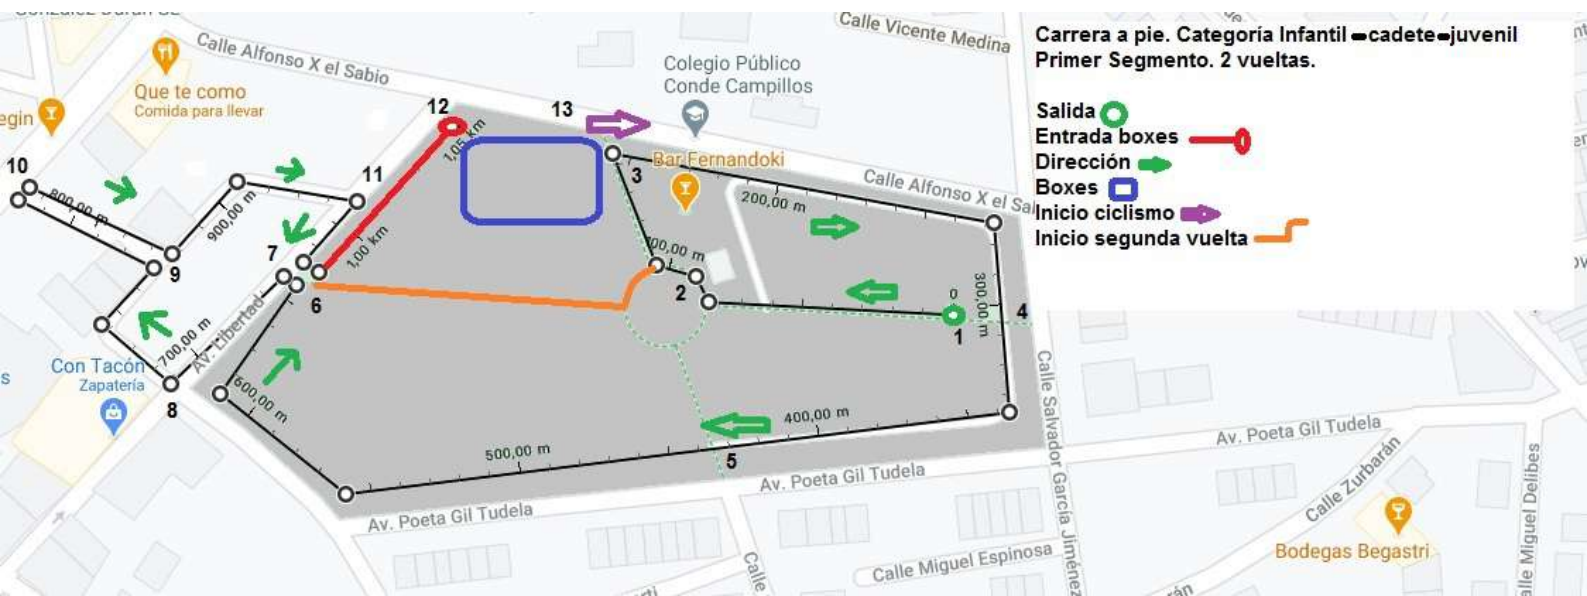

Medir la distancia

Carrera a pie. Categoría alevín.
Tercer segmento.

Salida boxes
Dirección
Meta

**Carrera a pie. Categoría benjamín.
Primer Segmento.**

- Salida 
- Entrada boxes 
- Dirección 
- Boxes 
- Inicio ciclismo 

Parque Carrera a pie. Categoría benjamín.
Tercer segmento.

Salida boxes 
Dirección 
Meta 

Carrera a pie. Categoría Infantil - cadete - juvenil
 Primer Segmento. 2 vueltas.

- Salida 
- Entrada boxes 
- Dirección 
- Boxes 
- Inicio ciclismo 
- Inicio segunda vuelta 

**Carrera a pie. Categoría pre-benjamin.
Primer segmento.**

- Salida 
- Entrada boxes 
- Dirección 
- Boxes 
- Inicio ciclismo 

Carrera a pie. Categoría pre-benjamín.
Tercer segmento.

Salida boxes 
Dirección 
Meta 

Bar Fernandoki

125,53 m