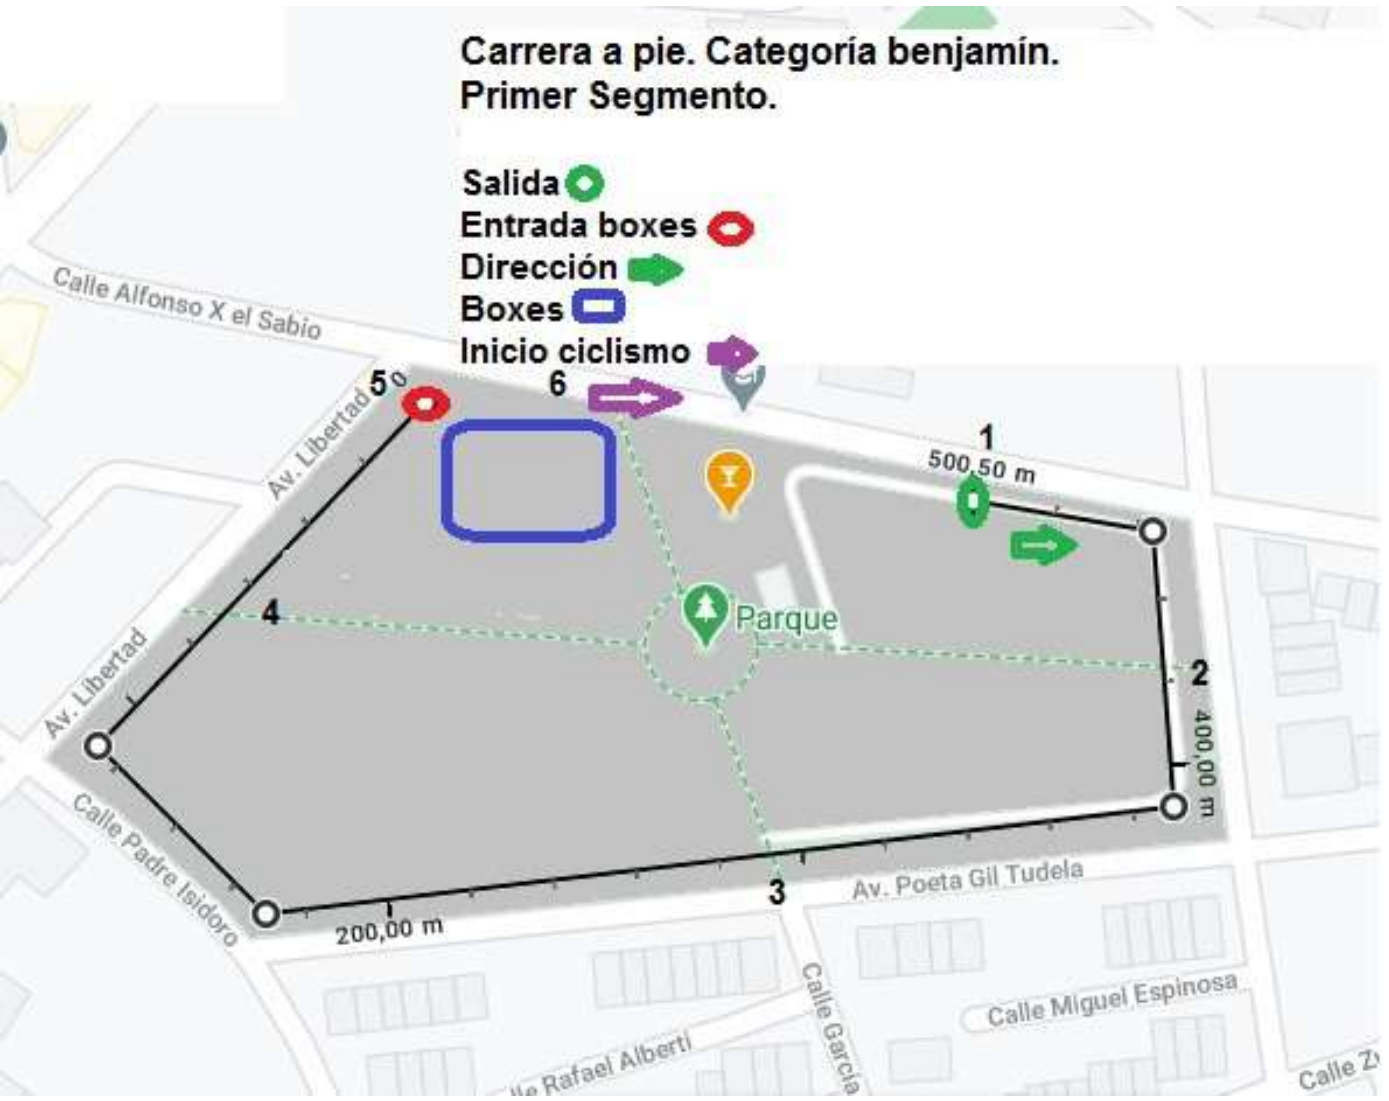

Medir la distancia

Carrera a pie. Categoría alevín.
Tercer segmento.

Salida boxes
Dirección
Meta

**Carrera a pie. Categoría benjamín.
Primer Segmento.**

- Salida 
- Entrada boxes 
- Dirección 
- Boxes 
- Inicio ciclismo 

Parque Carrera a pie. Categoría benjamín.
Tercer segmento.

Salida boxes 
Dirección 
Meta 

Carrera a pie. Categoría Infantil - cadete - juvenil
 Primer Segmento. 2 vueltas.

- Salida 
- Entrada boxes 
- Dirección 
- Boxes 
- Inicio ciclismo 
- Inicio segunda vuelta 

**Carrera a pie. Categoría pre-benjamin.
Primer segmento.**

- Salida 
- Entrada boxes 
- Dirección 
- Boxes 
- Inicio ciclismo 

Carrera a pie. Categoría pre-benjamín.
Tercer segmento.

Salida boxes 
Dirección 
Meta 

Bar Fernandoki

125,53 m